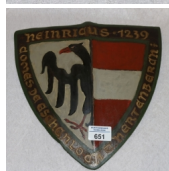

Lot 651: Metall Schaufelblatt, rückse...

Bewertung: Noch nicht bewertet

Ausruf:
40,00 €

[Stellen Sie eine Frage zu diesem Produkt](#)

Beschreibung

Metall Schaufelblatt, rückseitig bemalt mit dem Garmisch-Partenkirchner Wappen und Beschriftung, H 28 cm, B 29,5 cm